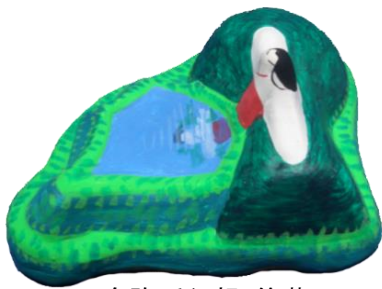

7) 干支の土鈴

年末年始は干支土鈴のシーズンです。2015年の未年干支鈴もこれから増やしていきます。

打ち出の小槌、干支張り子面付き (未)
(十二支+猫の13体セット ⇒)

色々なシリーズ干支土鈴たち

歯磨き干支 (子)
カップルヌード(午)
三つ巴・ドーナツ干支 (寅)

シカ馬(午)土鈴

風邪退散

止雨の白馬

祈雨の黒馬

白馬・黒馬 相合傘

8) 歴史土鈴

古墳や古事記、古代史を題材にしたものを土鈴化しています。

卑弥呼幻想・箸墓

三角縁神獸鏡を持つ卑弥呼

古事記土鈴シリーズ (白鳥伝説)
他に八俣遠呂智、天岩戸、
犬に鈴、因幡の白兔、
淤能碁呂嶋

鏡面